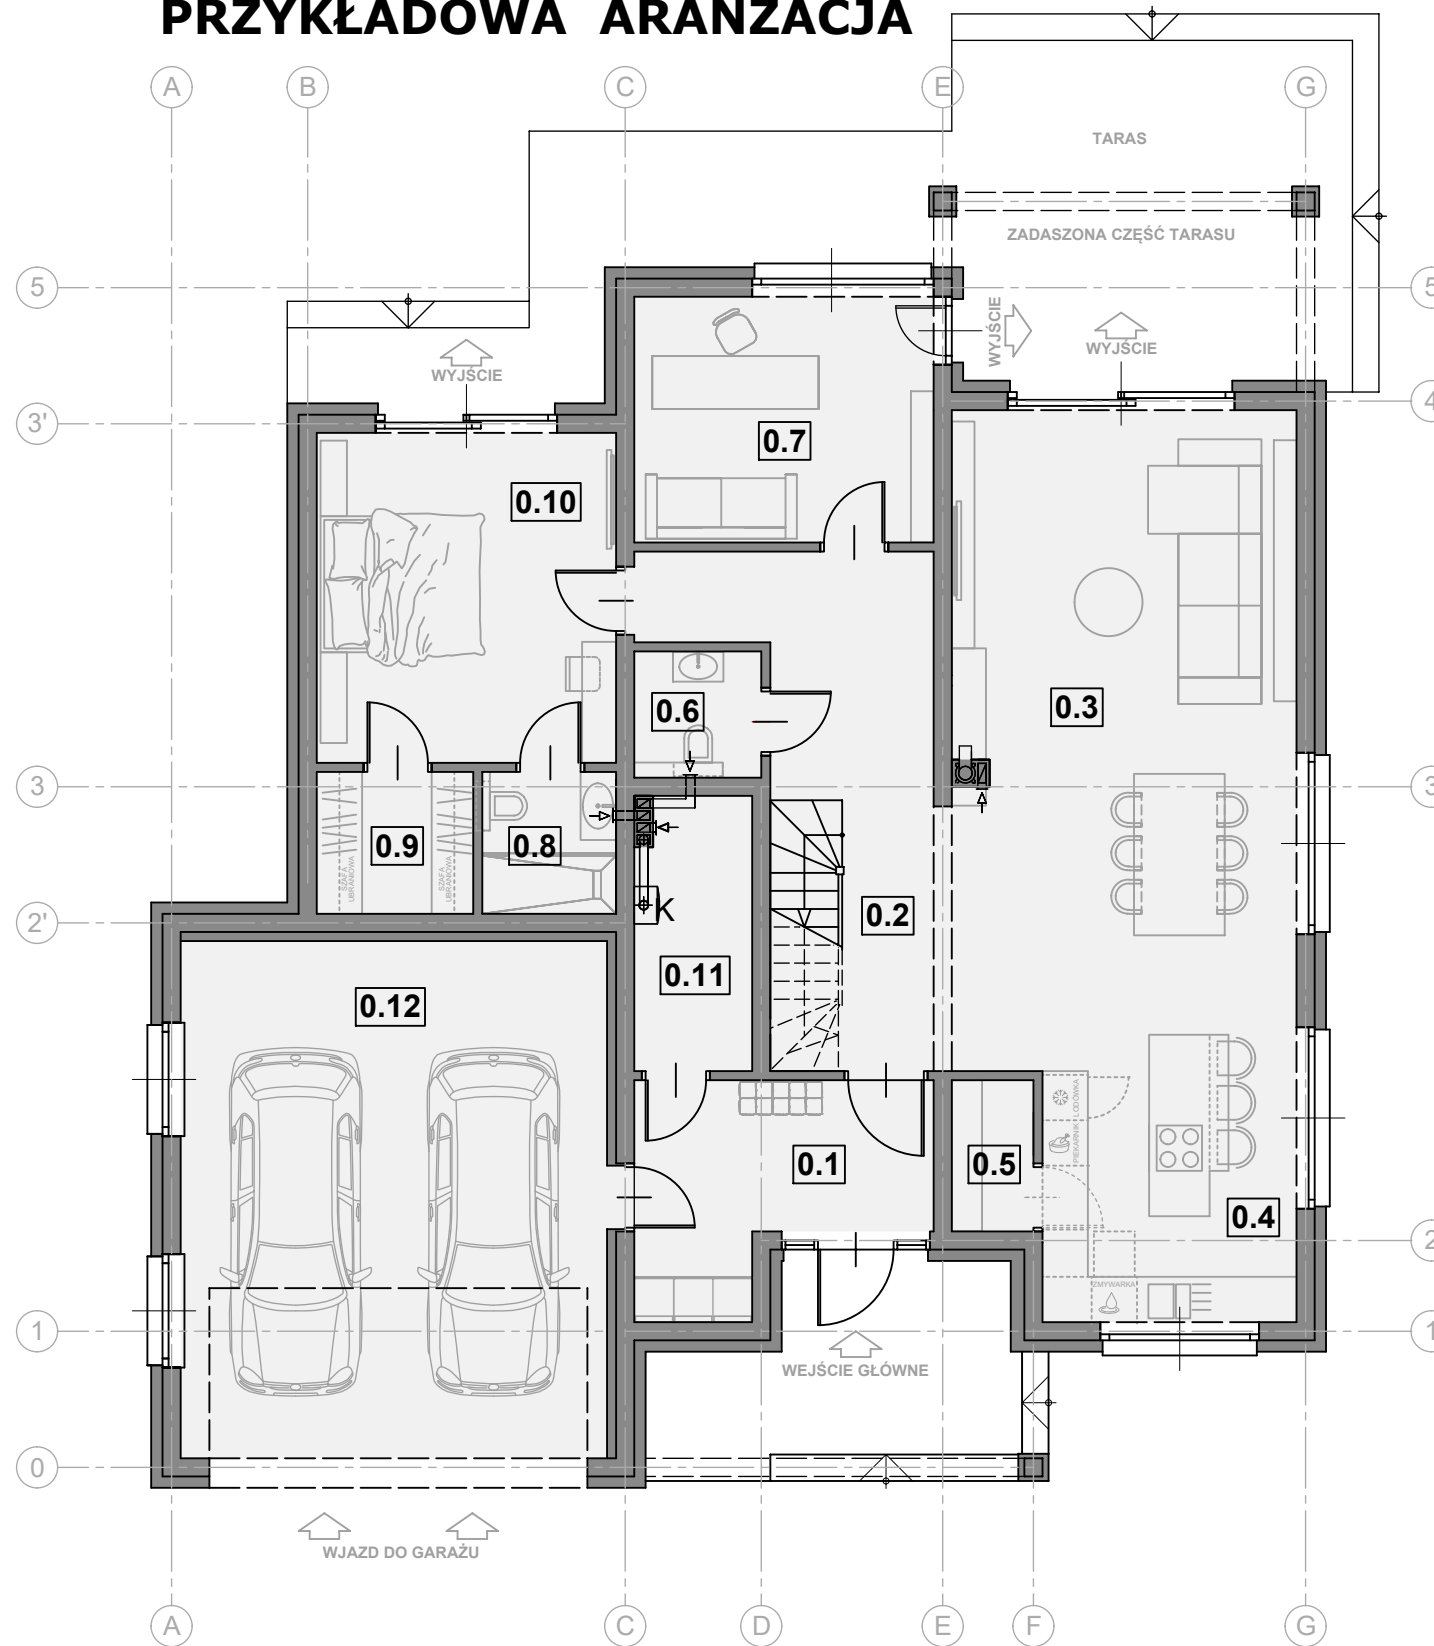

RZUT PARTERU PRZYKŁADOWA ARANŻACJA

ZESTAWIENIE POMIESZCZEŃ PARTERU (m²)

0.1	PRZEDSIONEK	9.64
0.2	HOL	13.46
0.3	POKÓJ DZIENNY+JADALNIA	39.39
0.4	ANEKS KUCHENNY	10.94
0.5	SPIŻARNIA	2.09
0.6	WC	2.73
0.7	GABINET	12.27
0.8	ŁAZIENKA	3.27
0.9	GARDEROBA	3.75
0.10	SYPIALNIA	17.13
RAZEM POMIESZCZENIA MIESZKALNE		115.12
0.11	POMIESZCZENIE GOSPODARCZE ..	5.40
0.12	GARAŻ	38.32
RAZEM POMIESZCZENIA GOSPODARCZE		43.72
RAZEM PARTER		158.84

RZUT PIĘTRA PRZYKŁADOWA ARANŻACJA

ZESTAWIENIE POMIESZCZEŃ PIĘTRA (m²)

1.1	PRZEDPOKÓJ	8.60
1.2	ŁAZIENKA	7.33
1.3	POKÓJ	14.10
1.4	POKÓJ	17.16
1.5	GARDEROBA	13.40
1.6	SYPIALNIA	17.16
1.7	ŁAZIENKA	8.03
1.8	PRALNIA, SUSZARNIA	5.69
RAZEM PIĘTRO		91.47