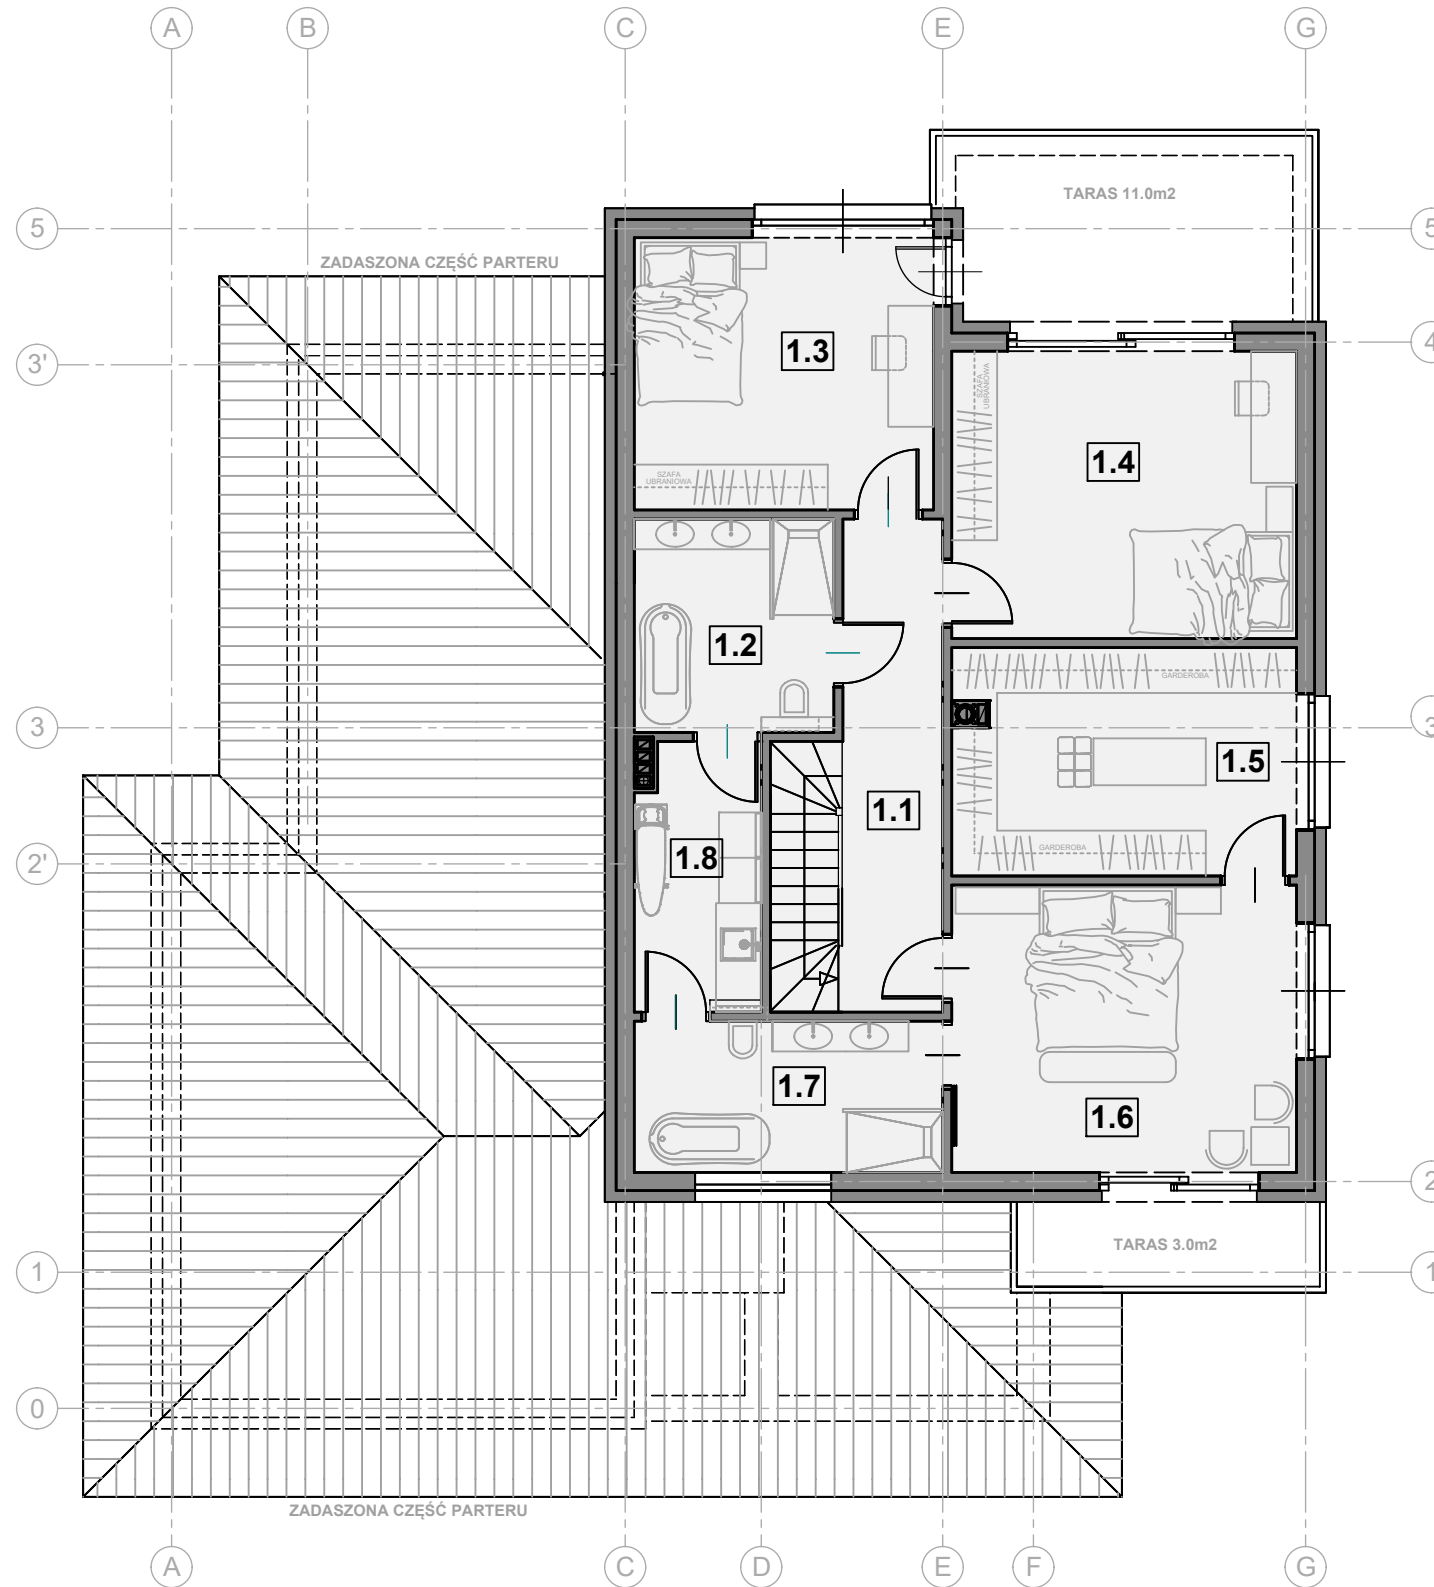

RZUT PARTERU PRZYKŁADOWA ARANŻACJA

ZESTAWIENIE POMIESZCZEŃ PARTERU (m²)

0.1	PRZEDSIONEK	9.64
0.2	HOL	13.46
0.3	POKÓJ DZIENNY+JADALNIA	39.39
0.4	ANEKS KUCHENNY	10.94
0.5	SPIŻARNIA	2.09
0.6	WC	2.73
0.7	GABINET	12.27
0.8	ŁAZIENKA	3.27
0.9	GARDEROBA	3.75
0.10	SYPIALNIA	17.13
RAZEM POMIESZCZENIA MIESZKALNE		115.12
0.11	POMIESZCZENIE GOSPODARCZE ..	5.40
0.12	GARAŻ	38.32
RAZEM POMIESZCZENIA GOSPODARCZE		43.72
RAZEM PARTER		158.84

RZUT PIĘTRA PRZYKŁADOWA ARANŻACJA

ZESTAWIENIE POMIESZCZEŃ PIĘTRA (m²)

1.1	PRZEDPOKÓJ	8.60
1.2	ŁAZIENKA	7.33
1.3	POKÓJ	14.10
1.4	POKÓJ	17.16
1.5	GARDEROBA	13.40
1.6	SYPIALNIA	17.16
1.7	ŁAZIENKA	8.03
1.8	PRALNIA, SUSZARNIA	5.69
RAZEM PIĘTRO		91.47